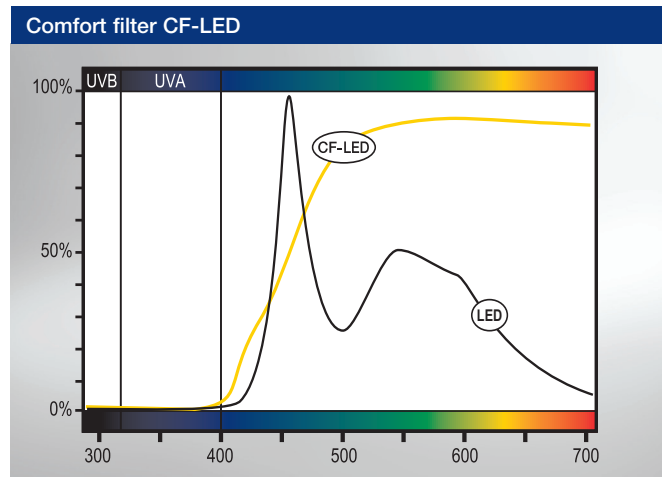

Blue blocker (BB)

Medi-lensin erityisvalmisteiset filttterilasit, joissa on sinistä valoa leikkaava ominaisuus, tarjoavat maksimisuojan lyhytaaltoista valoa vastaan ja optimoivat kontrastien näkemisen. Nämä laseja käytetään pääasiassa hoitokeinona. Blue blocker –lasit tarjoavat absorption ja valonläpäisyn ansiosta teräväreunaisen valohavainnon näkyvän valon taajuudella, ts. nopean muutoksen korkeasta valonläpäisystä voimakkaaseen valon estämiseen elektromagneettisen spektrin taajuuksilla. Blue blocker -lasit leikkaavat osan valon spektristä määrättyssä pisteessä ja absorptoivat kaiken UV valon ja tämän tason alle jäävän osan sinisestä valosta. Blue blocker -lasit 450 nm asti soveltuvat autoiluun päivän valossa.

Polarisoivat filttterit

Yhdistämällä kontrastia parantavan filttterin perinteiseen polarisoivaan filttteriin, saadaan heijastumia vähennettyä entisestään heikentämättä kontrastien näkemistä. Polarisoivat filttterit minimoivat häikäistymistä ja heijastumia vaakatasoisista pinoista, kuten tasaisista, horisontaalisista lattioista tai märistä kadunpinoista. POL 1 –filtttereissä on 65% harmaa perushimmennys, POL3 –filtttereissä 85%.