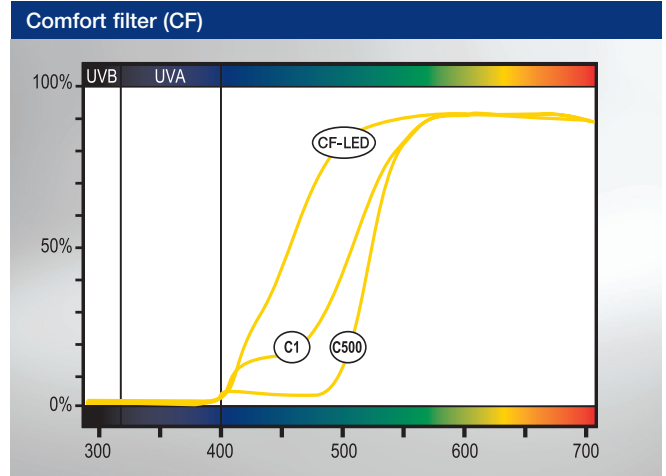

Blue blocker (BB)

Medi-lensin erityisvalmisteiset filttterilasit, joissa on sinistä valoa leikkaava ominaisuus, tarjoavat maksimisuojan lyhytaaltoista valoa vastaan ja optimoivat kontrastien näkemisen. Nämä laseja käytetään pääasiassa hoitokeinona. Blue blocker –lasit tarjoavat absorption ja valonläpäisyn ansiosta teräväreunaisen valohavainnon näkyvän valon taajuudella, ts. nopean muutoksen korkeasta valonläpäisystä voimakkaaseen valon estämiseen elektromagneettisen spektrin taajuuksilla. Blue blocker -lasit leikkaavat osan valon spektristä määrättyssä pisteessä ja absorptoivat kaiken UV valon ja tämän tason alle jäävän osan sinisestä valosta. Blue blocker -lasit 450 nm asti soveltuvat autoiluun päivän valossa.

Polarisoivat filttterit

Yhdistämällä kontrastia parantavan filttterin perinteiseen polarisoivaan filttteriin, saadaan heijastumia vähennettyä entisestään heikentämättä kontrastien näkemistä. Polarisoivat filttterit minimoivat häikäistymistä ja heijastumia vaakatasoisista pinoista, kuten tasaisista, horisontaalisista lattioista tai märistä kadunpinoista. POL 1 –filtttereissä on 65% harmaa perushimmennys, POL3 –filtttereissä 85%.