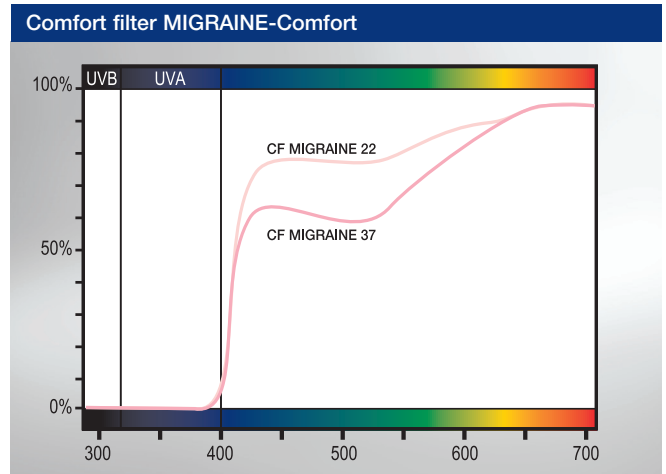

Blue blocker (BB)

Medi-lensin erityisvalmisteiset filttterilasit, joissa on sinistä valoa leikkaava ominaisuus, tarjoavat maksimisuojan lyhytaaltoista valoa vastaan ja optimoivat kontrastien näkemisen. Nämä laseja käytetään pääasiassa hoitokeinona. Blue blocker –lasit tarjoavat absorption ja valonläpäisyn ansiosta teräväreunaisen valohavainnon näkyvän valon taajuudella, ts. nopean muutoksen korkeasta valonläpäisystä voimakkaaseen valon estämiseen elektromagneettisen spektrin taajuuksilla. Blue blocker -lasit leikkaavat osan valon spektristä määrättyssä pisteessä ja absorptoivat kaiken UV valon ja tämän tason alle jäävän osan sinisestä valosta. Blue blocker -lasit 450 nm asti soveltuvat autoiluun päivän valossa.

Polarisoivat filttterit

Yhdistämällä kontrastia parantavan filttterin perinteiseen polarisoivaan filttteriin, saadaan heijastumia vähennettyä entisestään heikentämättä kontrastien näkemistä. Polarisoivat filttterit minimoivat häikäistymistä ja heijastumia vaakatasoisista pinoista, kuten tasaisista, horisontaalisista lattioista tai märistä kadunpinoista. POL 1 –filtttereissä on 65% harmaa perushimmennys, POL3 –filtttereissä 85%.