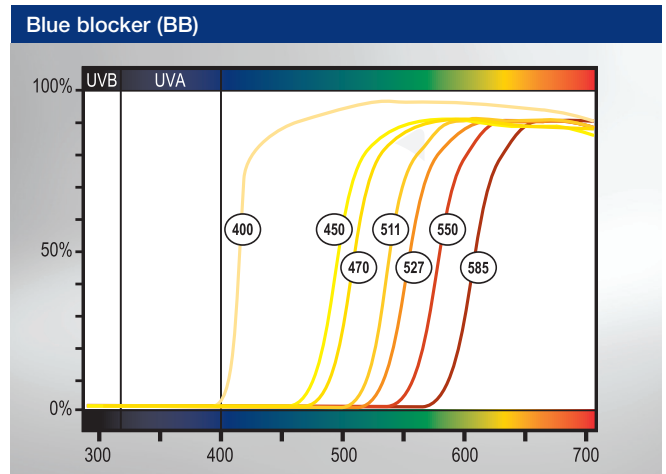

Blue blocker (BB)

Medi-lensin erityisvalmisteiset filttterilasit, joissa on sinistä valoa leikkaava ominaisuus, tarjoavat maksimisuojan lyhytaaltoista valoa vastaan ja optimoivat kontrastien näkemisen. Nämä laseja käytetään pääasiassa hoitokeinona. Blue blocker –lasit tarjoavat absorption ja valonläpäisyn ansiosta teräväreunaisen valohavainnon näkyvän valon taajuudella, ts. nopean muutoksen korkeasta valonläpäisystä voimakkaaseen valon estämiseen elektromagneettisen spektrin taajuuksilla. Blue blocker -lasit leikkaavat osan valon spektristä määrättyssä pisteessä ja absorptoivat kaiken UV valon ja tämän tason alle jäävän osan sinisestä valosta. Blue blocker -lasit 450 nm asti soveltuvat autoiluun päivän valossa.

Polarisoivat filttterit

Yhdistämällä kontrastia parantavan filttterin perinteiseen polarisoivaan filttteriin, saadaan heijastumia vähennettyä entisestään heikentämättä kontrastien näkemistä. Polarisoivat filttterit minimoivat häikäistymistä ja heijastumia vaakatasoisista pinoista, kuten tasaisista, horisontaalisista lattioista tai märistä kadunpinoista. POL 1 –filtttereissä on 65% harmaa perushimmennys, POL3 –filtttereissä 85%.